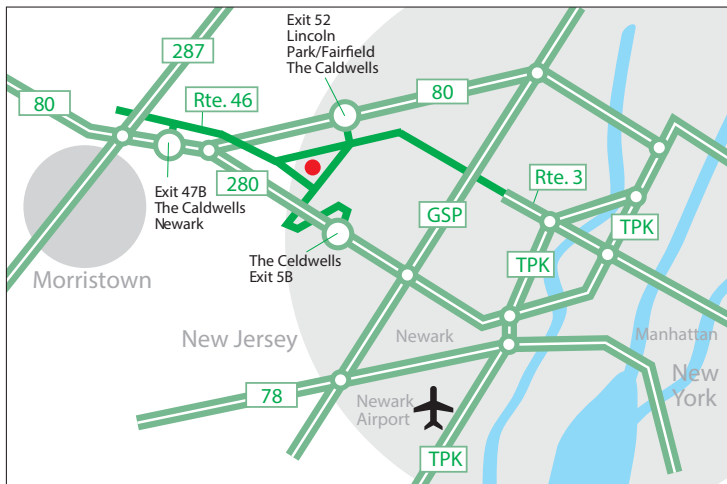

Vom Newark Flughafen zu LTS

- Ausfahrt vom Newark Flughafen zum Interstate Highway-78 West (I-78)
- dem I-78 West Richtung Garden State Parkway North bis zur Ausfahrt 145/I-280 West folgen
- I-280 West folgen und an der Abfahrt Exit 5B-The Caldells links in die Eagle Rock Avenue abbiegen
- rechts in die Passaic Avenue abbiegen
- nach ca. 2,8 Meilen (4,5 km) links in die Henderson Drive abbiegen
- LTS ist das erste Gebäude auf der linken Seite
- zur „Main lobby“ abbiegen und anschließend den Schildern „Building 2“ folgen

Von Manhattan zu LTS

- Vom Lincoln Tunnel zur Route 3
- Route 3 bis zur Route 46 West folgen
- Abfahrt Richtung Passaic Avenue/The Caldells
- nach ca. 1,8 Meilen (2,9 km) rechts in die Henderson Drive einbiegen
- LTS ist das erste Gebäude auf der linken Seite
- zur „Main lobby“ abbiegen und anschließend den Schildern „Building 2“ folgen

alternativ

- Von der George Washington Brücke zur Route 80
- Ausfahrt 52/Lincoln Park, Fairfield, The Caldells
- rechts auf die Two Bridges Road abbiegen, die dann Passaic Avenue wird
- nach ca. 1,8 Meilen (2,9 km) rechts in die Henderson Drive einbiegen
- LTS ist das erste Gebäude auf der linken Seite
- zur „Main lobby“ abbiegen und anschließend den Schildern „Building 2“ folgen

Von Morristown und Route 80 (Nordwest New Jersey) zu LTS

- Von der Route 287 North auf die Route 80 East wechseln
- nach 2,5 Meilen (4 km) an der Abfahrt 47B/The Caldells, Newark, abfahren auf die Route 46 East
- bei Teilung der Route 46 East rechts auf die Bloomfield Avenue abfahren
- nach ca. 1,6 Meilen (2,6 km) links in die Passaic Avenue einbiegen
- an der zweiten Ampel links ab in die Henderson Drive
- LTS ist das erste Gebäude auf der linken Seite
- zur „Main lobby“ abbiegen und anschließend den Schildern „Building 2“ folgen