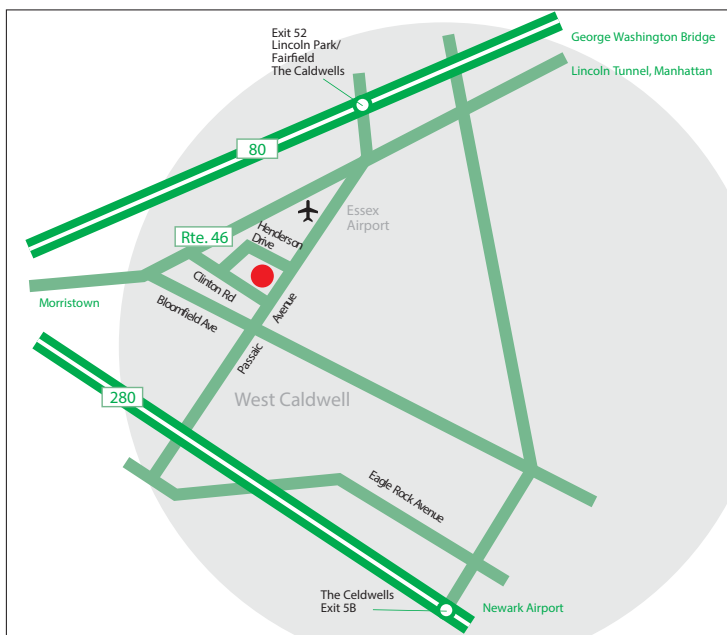

Vom Newark Flughafen zu LTS

- Ausfahrt vom Newark Flughafen zum Interstate Highway-78 West (I-78)
- dem I-78 West Richtung Garden State Parkway North bis zur Ausfahrt 145/I-280 West folgen
- I-280 West folgen und an der Abfahrt Exit 5B-The Caldells links in die Eagle Rock Avenue abbiegen
- rechts in die Passaic Avenue abbiegen
- nach ca. 2,8 Meilen (4,5 km) links in die Henderson Drive abbiegen
- LTS ist das erste Gebäude auf der linken Seite
- zur „Main lobby“ abbiegen und anschließend den Schildern „Building 2“ folgen

Von Manhattan zu LTS

- Vom Lincoln Tunnel zur Route 3
- Route 3 bis zur Route 46 West folgen
- Abfahrt Richtung Passaic Avenue/The Caldells
- nach ca. 1,8 Meilen (2,9 km) rechts in die Henderson Drive einbiegen
- LTS ist das erste Gebäude auf der linken Seite
- zur „Main lobby“ abbiegen und anschließend den Schildern „Building 2“ folgen

alternativ

- Von der George Washington Brücke zur Route 80
- Ausfahrt 52/Lincoln Park, Fairfield, The Caldells
- rechts auf die Two Bridges Road abbiegen, die dann Passaic Avenue wird
- nach ca. 1,8 Meilen (2,9 km) rechts in die Henderson Drive einbiegen
- LTS ist das erste Gebäude auf der linken Seite
- zur „Main lobby“ abbiegen und anschließend den Schildern „Building 2“ folgen

Von Morristown und Route 80 (Nordwest New Jersey) zu LTS

- Von der Route 287 North auf die Route 80 East wechseln
- nach 2,5 Meilen (4 km) an der Abfahrt 47B/The Caldells, Newark, abfahren auf die Route 46 East
- bei Teilung der Route 46 East rechts auf die Bloomfield Avenue abfahren
- nach ca. 1,6 Meilen (2,6 km) links in die Passaic Avenue einbiegen
- an der zweiten Ampel links ab in die Henderson Drive
- LTS ist das erste Gebäude auf der linken Seite
- zur „Main lobby“ abbiegen und anschließend den Schildern „Building 2“ folgen